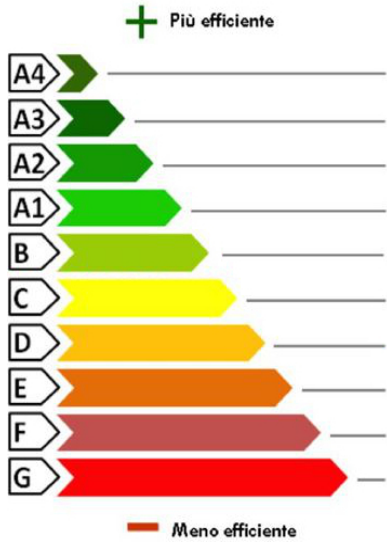

PRESTAZIONE ENERGETICA

Prestazione energetica

CODICE IDENTIFICATIVO RV 70484/2016

EDIFICIO
A ENERGIA
QUASI ZERO

**CLASSE
ENERGETICA**

D

EP_{gl,ren}
86,97
kWh/m² anno

Indice della prestazione energetica rinnovabile

EP_{gl,ren}: 0,94 kWh/m² anno

Prestazione energetica
del fabbricato